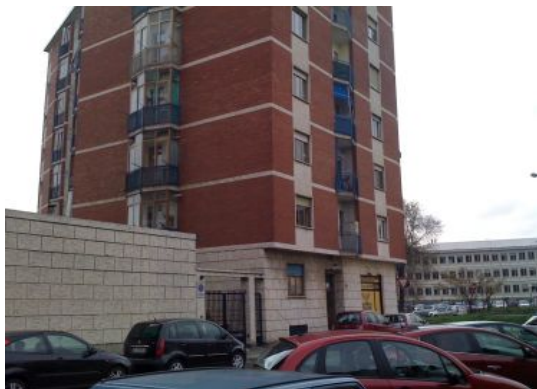

DETTAGLI DELL'IMMOBILE

Tipo di contratto:	Vendita
Categoria immobile:	Residenziale
Tipologia immobile	Appartamento
Superficie (mq):	80
Provincia:	Torino
Comune:	Torino
Zona:	Madonna Campagna
Indirizzo:	Via Paolo Veronese
Stato al rogito:	Libero
Condizioni:	Parzialmente ristrutturato
Piano:	Secondo piano
Locali:	Non specificato
Camere:	3 camere
Ascensore:	Con ascensore
Riscaldamento:	Centralizzato a metano
Bagni:	Non specificato
Box:	Non specificato
Giardino:	Non specificato
Prezzo:	159.000,00 €

DESCRIZIONE DELL'IMMOBILE

Vicinanze Piazza Stampalia

Alloggio al 2° piano con ascensore in stabile medio signorile composta da ingresso, ampio tinello con cucinino 2 camere, bagno ripostiglio, cantina. Doppia esposizione. Ampia metratura