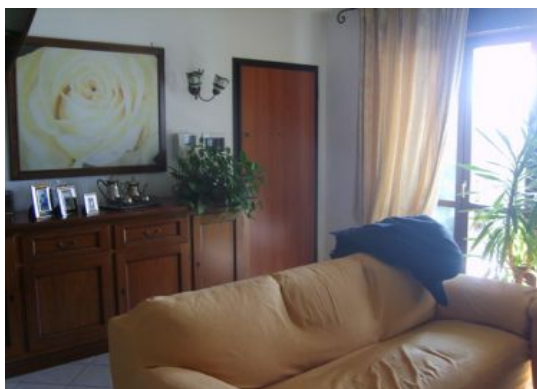

DETTAGLI DELL'IMMOBILE

Tipo di contratto:	Vendita
Categoria immobile:	Residenziale
Tipologia immobile	Appartamento
Superficie (mq):	120
Provincia:	Torino
Comune:	Chivasso
Zona:	Chivasso
Indirizzo:	via mazze
Stato al rogito:	Libero
Condizioni:	Recente costruzione
Piano:	Non specificato
Locali:	4
Camere:	2 camere
Ascensore:	Con ascensore
Riscaldamento:	Autonomo
Bagni:	Non specificato
Box:	Senza box
Giardino:	Senza giardino
Prezzo:	185.000,00 €

DESCRIZIONE DELL'IMMOBILE

CHIVASSO: Via Mazzè: A due passi dalla stazione e dal centro città splendido appartamento al 5° e ultimo piano più sottotetto in stabile di recente realizzazione (2005) composto da: soggiorno con scala a vista in legno, cucina, disimpegno, bagno, terrazzo con stupenda vista panoramica lato soggiorno e ampio balcone lato cucina. Attraverso scala interna si accede al piano sottotetto composto da due camere da letto, bagno, terrazzo balcone e cantina. box auto. Termoautonomo. Portoncino blindato. Videocitofono. Perfetto!! DA VEDERE!! (Rif.452) Per Informazioni Tel: 011.550.40.76 email: progettarecase@email.it