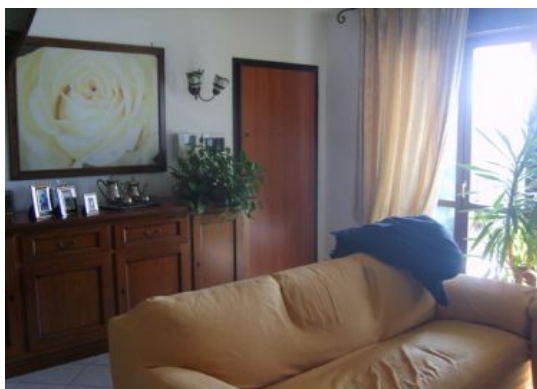

AGENZIA DI RIFERIMENTO

PROGETTARE CASE

Indirizzo: VIA GIUSEPPE BORLA 5

CHIVASSO (TORINO)

Tel. 011.550.40.76

Fax. 011.550.40.76

Email: progettarecase@email.it

Codice di riferimento: TO762011RIF832

DETTAGLI DELL'IMMOBILE

Tipo di contratto:	Vendita
Categoria immobile:	Residenziale
Tipologia immobile	Appartamento
Superficie (mq):	120
Provincia:	Torino
Comune:	Chivasso
Zona:	Chivasso
Indirizzo:	via mazze
Stato al rogito:	Libero
Condizioni:	Recente costruzione
Piano:	Non specificato
Locali:	4
Camere:	2 camere
Ascensore:	Con ascensore
Riscaldamento:	Autonomo
Bagni:	Non specificato
Box:	Senza box
Giardino:	Senza giardino
Prezzo:	185.000,00 €

DESCRIZIONE DELL'IMMOBILE

CHIVASSO: Via Mazzè: A due passi dalla stazione e dal centro città splendido appartamento al 5° e ultimo piano più sottotetto in stabile di recente realizzazione (2005) composto da: soggiorno con scala a vista in legno, cucina, disimpegno, bagno, terrazzo con stupenda vista panoramica lato soggiorno e ampio balcone lato cucina. Attraverso scala interna si accede al piano sottotetto composto da due camere da letto, bagno, terrazzo balcone e cantina. box auto. Termoautonomo. Portoncino blindato. Videocitofono. Perfetto!! DA VEDERE!! (Rif.452) Per Informazioni Tel: 011.550.40.76 email: progettarecase@email.it