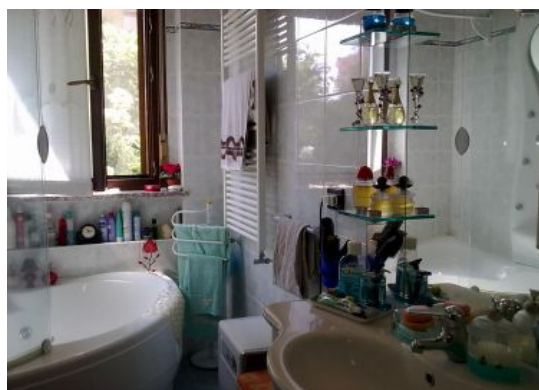

## DETTAGLI DELL'IMMOBILE

Tipo di contratto:	Vendita
Categoria immobile:	Residenziale
Tipologia immobile	Appartamento
Superficie (mq):	110
Provincia:	Torino
Comune:	Borgaro Torinese
Zona:	Borgaro Torinese
Indirizzo:	Non specificato
Stato al rogito:	Libero
Condizioni:	Recente costruzione
Piano:	Terreno
Locali:	4
Camere:	2 camere
Ascensore:	Con ascensore
Riscaldamento:	Autonomo
Bagni:	Non specificato
Box:	Con box
Giardino:	Con giardino
Prezzo:	255.000,00 €

## DESCRIZIONE DELL'IMMOBILE

Borgaro in palazzina di recente costruzione di soli 3 piani appartamento con accesso diretto su giardino privato composto da soggiorno con cucina a vista 2 camere bagno con vasca idromassaggio ripostiglio, collegato con scala interna a tavernetta. Garage e cantina completano la proprietà.