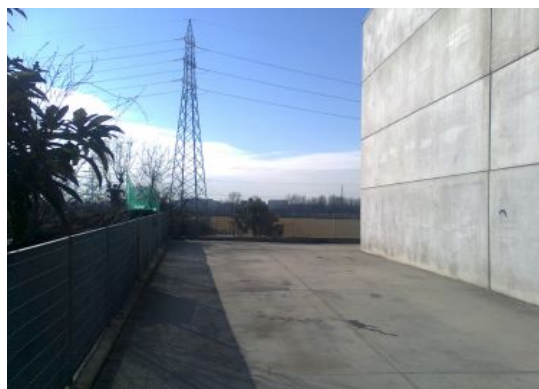

## DETTAGLI DELL'IMMOBILE

Tipo di contratto:	Vendita
Categoria immobile:	Commerciale
Tipologia immobile	Capannone
Superficie (mq):	200
Provincia:	Torino
Comune:	Torino
Zona:	Mirafiori sud
Indirizzo:	Via Plava
Stato al rogito:	Libero
Condizioni:	In buono stato
Piano:	Terreno
Locali:	1
Camere:	1 camera
Ascensore:	Senza ascensore
Riscaldamento:	Autonomo
Bagni:	Non specificato
Box:	Non specificato
Giardino:	Non specificato
Prezzo:	1.300,00 €

## DESCRIZIONE DELL'IMMOBILE

Via Plava adiacenze affitto capannone di mq 200 con altezza di 7 metri adatto a lavorazioni artigianali e magazzino deposito; l'accesso carraio è comodo per carico e scarico merci e c'è un ampio cortile privato recintato di mq 200