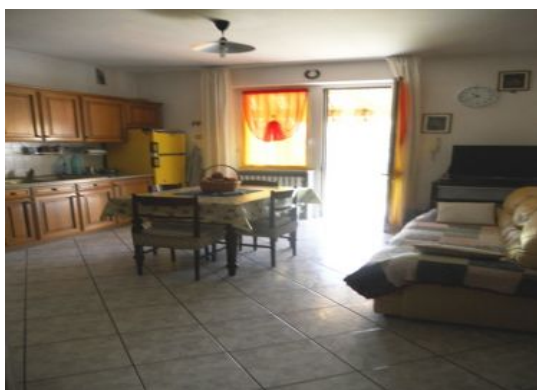

DETTAGLI DELL'IMMOBILE

Tipo di contratto:	Vendita
Categoria immobile:	Residenziale
Tipologia immobile	Villa
Superficie (mq):	230
Provincia:	Torino
Comune:	Volpiano
Zona:	Volpiano
Indirizzo:	VIA BRAIA 1
Stato al rogito:	Non specificato
Condizioni:	Non specificato
Piano:	Non specificato
Locali:	10
Camere:	Non specificato
Ascensore:	Non specificato
Riscaldamento:	Non specificato
Bagni:	Non specificato
Box:	Non specificato
Giardino:	Non specificato
Prezzo:	400.000,00 €

DESCRIZIONE DELL'IMMOBILE

VOLPIANO: ZONA VIA BRAIA
IN VILLA LIBERA SUI 4 LATI CON GIARDINO, CORTILE E BOX AUTO DOPPIO CON SCANTINATO SI VENDONO: ALLOGGIO PIANO TERRA DI CUCINA, CAMERA, BAGNO, DISIMPEGNO E RIPOSTIGLIO; ALLOGGIO PIANO SECONDO ED ULTIMO, CON INGRESSO SU DISIMPEGNO, CUCINA ABITABILE, SOGGIORNO, 2 CAMERE, DOPPI SERVIZI E RIPOSTIGLIO. INDIPENDENTI E RISTRUTTURATI. VETRI DOPPI, PORTONCINO BLINDATO, TENDE DA SOLE. POSSIBILITA' DI VENDITA FRAZIONATA. OTTIMA.
P.T.: CLASSE: E I.P.E.: 239,51 KWh/m2a
P.2.: CLASSE: F I.P.E.: 290,40 KWh/m2a