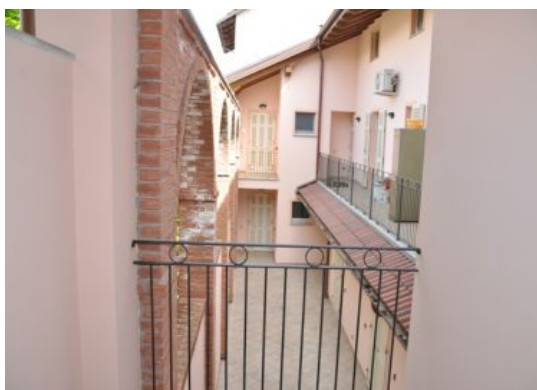

DETTAGLI DELL'IMMOBILE

Tipo di contratto:	Vendita
Categoria immobile:	Residenziale
Tipologia immobile	Appartamento
Superficie (mq):	120
Provincia:	Torino
Comune:	Montanaro
Zona:	Montanaro
Indirizzo:	via cesare battisti
Stato al rogito:	Libero
Condizioni:	Nuovo
Piano:	Primo piano
Locali:	4
Camere:	2 camere
Ascensore:	Senza ascensore
Riscaldamento:	Autonomo a pavimento
Bagni:	2 bagni
Box:	Box singolo
Giardino:	Senza giardino
Prezzo:	165.000,00 €

DESCRIZIONE DELL'IMMOBILE

OCCASIONE: ULTIMO APPARTAMENTO DI NUOVA COSTRUZIONE CON INGRESSO INDIPENDENTE DI AMPIA METRATURA IN ZONA CENTRALISSIMA E COMODA A TUTTI I SERVIZI con ingresso indipendente dal piano terreno composto da ampio salone di circa 38 mq cucina abitabile con tetto in legno lamellare a vista, servizio e due terrazzini al piano primo. Attraverso scala interna si accede al sottotetto abitabile composto da due camere da letto, disimpegno, servizio, ripostiglio. Cantina e box auto. Travi in legno lamellare a vista. Finiture di particolare pregio. Impianti a pavimento, pannelli solari, predisposizione aria condizionata, Perfetto!! DA VEDERE!!(Rif.702)