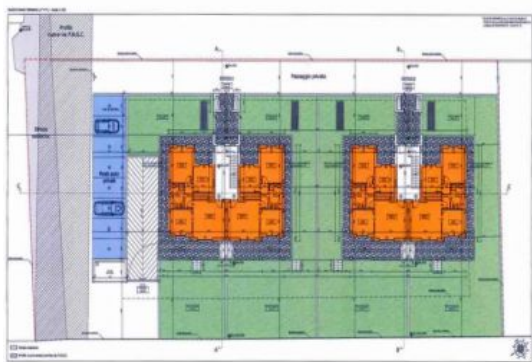

DETTAGLI DELL'IMMOBILE

Tipo di contratto:	Vendita
Categoria immobile:	Residenziale
Tipologia immobile	Terreno
Superficie (mq):	2500
Provincia:	Torino
Comune:	Rivalta Di Torino
Zona:	Rivalta Di Torino
Indirizzo:	Non specificato
Stato al rogito:	Non specificato
Condizioni:	Non specificato
Piano:	Non specificato
Locali:	1
Camere:	Non specificato
Ascensore:	Non specificato
Riscaldamento:	Non specificato
Bagni:	Non specificato
Box:	Non specificato
Giardino:	Non specificato
Prezzo:	420.000,00 €

DESCRIZIONE DELL'IMMOBILE

RIVALTA frazione Gerbole

Terreno edificabile mq. 2500 circa, con progetto approvato per la costruzione di due edifici quadrifamiliari con una superficie complessiva di mq. 611 SLP (Superficie Lorda a Pavimento).

Gli appartamenti in progetto sono composti da ingresso su soggiorno, cucina abitabile, 1 o 2 camere, bagno.

Gli alloggi al primo piano dispongono di veranda, terrazzo e sottotetto di mq. 85 dotato di finestre e balcone.

Alle soluzioni al piano terra sono abbinati giardini in uso esclusivo su tre lati e locali seminterrati di mq. 50 con finestre.

Al piano seminterrato sono previsti 11 box auto, di cui 3 con una superficie di 40 mq.